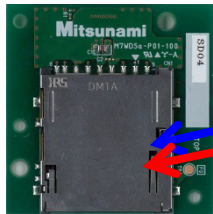

ライブ映像転送・セキュリティ機能搭載 組み込み無線LANモジュール

◆カメラのライブ映像を無線LANで送信！

- IEEE 802.11n(2.4GHz帯)無線LANを利用
- VGAで30fpsの高速ストリーミング転送
- iOS端末、Android端末、PCに映像表示

◆動き検出等アラーム検知よりメール送信！

- 動き検出、無線LAN切断等のアラーム検知
- メールでの自動配信、SDメモリへの記録が可能

◆多くの拡張機能から自由にチョイス！

← アナログ評価セット

← デジタル評価セット

- ・ WaveDriverメインボード
カメラインタフェース
無線LANインタフェース
メインCPU（エンコーダ）

- ・ アナログ変換ボード
NTSCアナログ
→デジタル変換

- ・ SDスロットボード
映像保存用SDメモリ

- ・ カメラボード
OV9715 1M CMOSセンサ搭載
画角107.6° レンズ搭載

- ・ Ether&UARTボード
有線LANインタフェース
外付けCPU（各種センサ）搭載