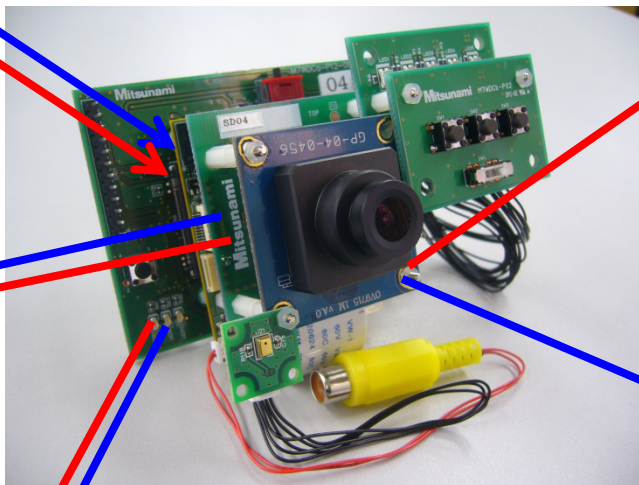

ライブ映像転送・セキュリティ機能搭載 組み込み無線LANモジュール

◆カメラのライブ映像を無線LANで送信！

- IEEE 802.11n(2.4GHz帯)無線LANを利用
- VGAで30fpsの高速ストリーミング転送
- iOS端末、Android端末、PCに映像表示

◆動き検出等アラーム検知よりメール送信！

- 動き検出、無線LAN切断等のアラーム検知
- メールでの自動配信、SDメモリへの記録が可能

◆多くの拡張機能から自由にチョイス！

← アナログ評価セット

← デジタル評価セット

- ・ WaveDriverメインボード
カメラインタフェース
無線LANインタフェース
メインCPU（エンコーダ）

- ・ アナログ変換ボード
NTSCアナログ
→デジタル変換

- ・ SDスロットボード
映像保存用SDメモリ

- ・ カメラボード
OV9715 1M CMOSセンサ搭載
画角107.6° レンズ搭載

- ・ Ether&UARTボード
有線LANインタフェース
外付けCPU（各種センサ）搭載