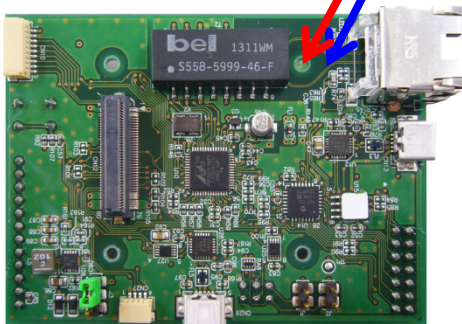

ライブ映像転送・セキュリティ機能搭載 組み込み無線LANモジュール

◆カメラのライブ映像を無線LANで送信！

- IEEE 802.11n(2.4GHz帯)無線LANを利用
- VGAで30fpsの高速ストリーミング転送
- iOS端末、Android端末、PCに映像表示

◆動き検出等アラーム検知よりメール送信！

- 動き検出、無線LAN切断等のアラーム検知
- メールでの自動配信、SDメモリへの記録が可能

◆多くの拡張機能から自由にチョイス！

← アナログ評価セット

← デジタル評価セット

- ・ WaveDriverメインボード
カメラインタフェース
無線LANインタフェース
メインCPU（エンコーダ）

- ・ アナログ変換ボード
NTSCアナログ
→デジタル変換

- ・ SDスロットボード
映像保存用SDメモリ

- ・ カメラボード
OV9715 1M CMOSセンサ搭載
画角107.6° レンズ搭載

- ・ Ether&UARTボード
有線LANインタフェース
外付けCPU（各種センサ）搭載