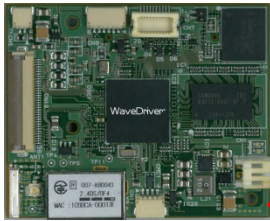

ライブ映像転送・セキュリティ機能搭載 組み込み無線LANモジュール

◆カメラのライブ映像を無線LANで送信！

- IEEE 802.11n(2.4GHz帯)無線LANを利用
- VGAで30fpsの高速ストリーミング転送
- iOS端末、Android端末、PCに映像表示

◆動き検出等アラーム検知よりメール送信！

- 動き検出、無線LAN切断等のアラーム検知
- メールでの自動配信、SDメモリへの記録が可能

◆多くの拡張機能から自由にチョイス！

← アナログ評価セット

← デジタル評価セット

- ・ WaveDriverメインボード
カメラインタフェース
無線LANインタフェース
メインCPU（エンコーダ）

- ・ アナログ変換ボード
NTSCアナログ
→デジタル変換

- ・ SDスロットボード
映像保存用SDメモリ

- ・ カメラボード
OV9715 1M CMOSセンサ搭載
画角107.6° レンズ搭載

- ・ Ether&UARTボード
有線LANインタフェース
外付けCPU（各種センサ）搭載