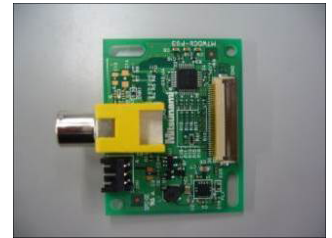

ライブ映像転送・セキュリティ機能搭載 組み込み無線LANモジュール

◆カメラのライブ映像を無線LANで送信！

- IEEE 802.11n(2.4GHz帯)無線LANを利用
- VGAで30fpsの高速ストリーミング転送
- iOS端末、Android端末、PCに映像表示

◆動き検出等アラーム検知よりメール送信！

- 動き検出、無線LAN切断等のアラーム検知
- メールでの自動配信、SDメモリへの記録が可能

◆多くの拡張機能から自由にチョイス！

← アナログ評価セット

← デジタル評価セット

- ・ WaveDriverメインボード
カメラインタフェース
無線LANインタフェース
メインCPU（エンコーダ）

- ・ アナログ変換ボード
NTSCアナログ
→デジタル変換

- ・ SDスロットボード
映像保存用SDメモリ

- ・ カメラボード
OV9715 1M CMOSセンサ搭載
画角107.6° レンズ搭載

- ・ Ether&UARTボード
有線LANインタフェース
外付けCPU（各種センサ）搭載