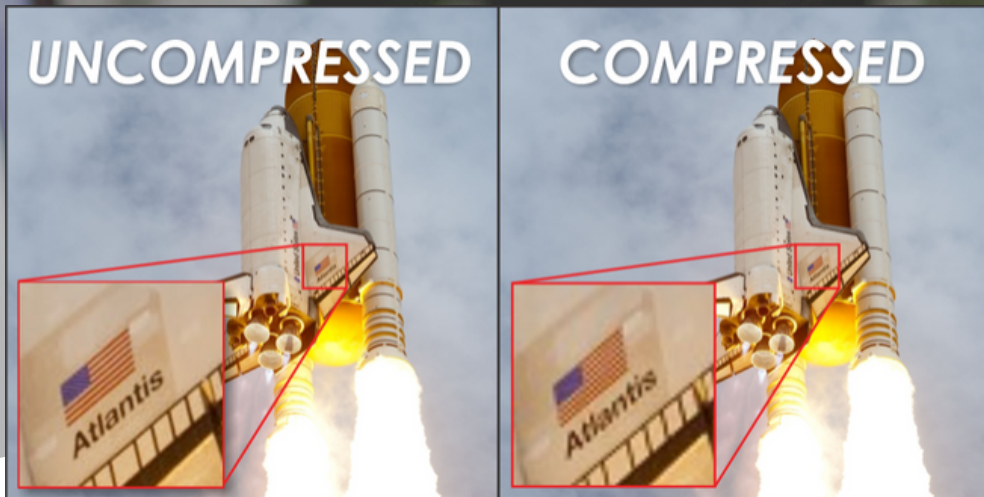

DVR EXPRESS CORE2

ハイスピード録画を 長時間実現

主な特徴

- 非圧縮型の記録用レコーダー
- ノートPCと運用するポータブル方式

対応通信規格：CAMERALINK、COAXPRESS、SDI

一瞬の現象を瞬時に記録

本録画機の特徴

録画環境をシンプルに