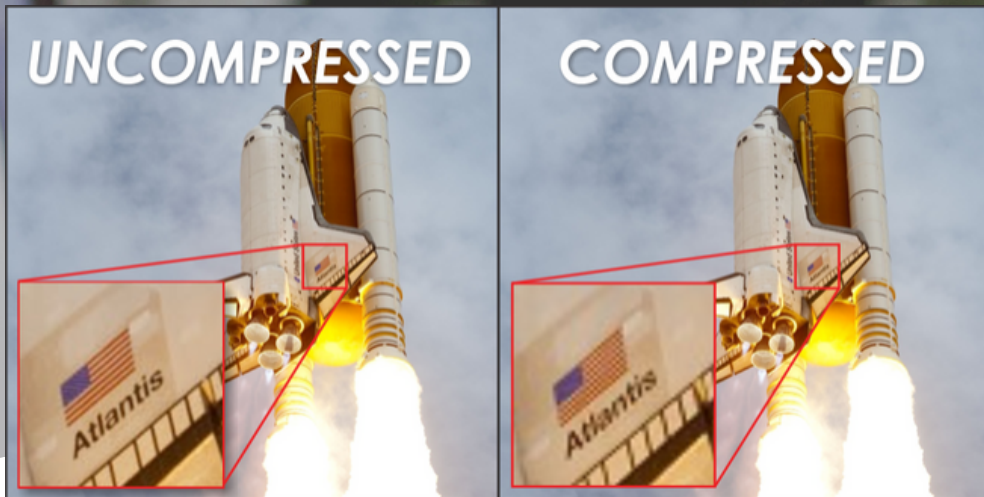

DVR EXPRESS CORE2

ハイスピード映像の 長時間録画に

主な特徴

- 非圧縮型の記録用レコーダー
- ノートPCと運用するポータブル方式

録画機のスペック

- ・通信規格：CoaXPress、CameraLink、SDI
- ・SSD容量：~30テラバイト
- ・外形寸法：325 x 165 x 52mm (1.7kg)
- ・動作環境温度：0~45°C

一瞬の
現象を
瞬時に記録

本録画機の特徴