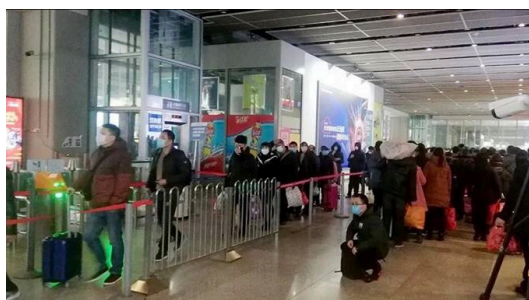

導入実績多数ございます

中国上海駅